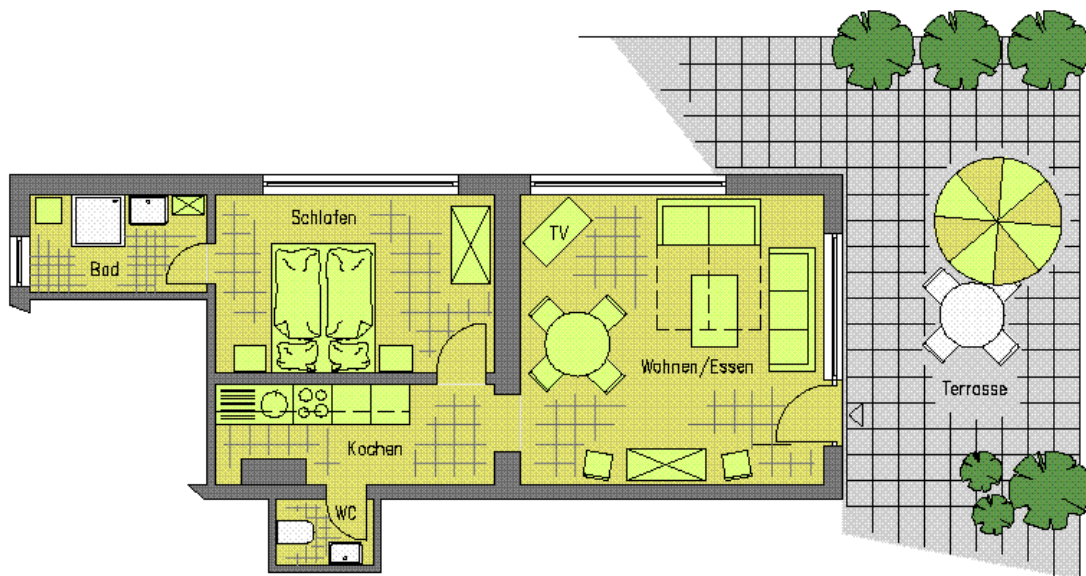

Sonnige und neu ausgestattete 2-ZKB FeWo (50 qm) mit Sat-TV, Mini-HiFi-Anlage und kostenlosem WLAN Zugang. 1 DZ mit Dusche und separatem WC, Wohnraum mit Doppel-Schlafcouch. Küchenzeile inklusive Kühlschrank mit Gefrierfach, Elektroherd mit Backofen, Kaffeemaschine, Toaster, Wasserkocher, Spül- und Putzmittel. Bei Bedarf Mitbenutzung der Waschmaschine gegen kleines Entgelt. Sonnenterrasse mit Sitz- und Liegemöglichkeit. Großer Sonnenschirm. Separater Eingang.